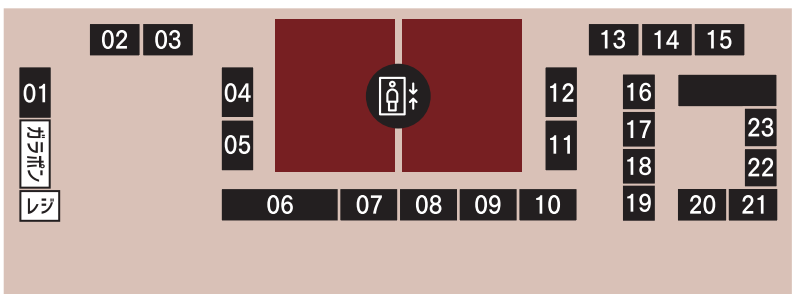

のとジン 願い星
ハーフサイズ
250ml
3,300円(税込)

10 南加賀地区丸いも生産協議会

加賀丸いも
秀L 1個入り
1,000円(税込)

11 (農)蓮だより

川端さんちの
加賀れんこんちっぷ
60g
760円(税込)

Special EVENT

11/22(金) 17:00~
石川県の馳知事が来場します!
能登棚田米おにぎり
無料配布
先着150個限定

整理券を配布いたします。
詳しくは会場内スタッフまでお問い合わせください。